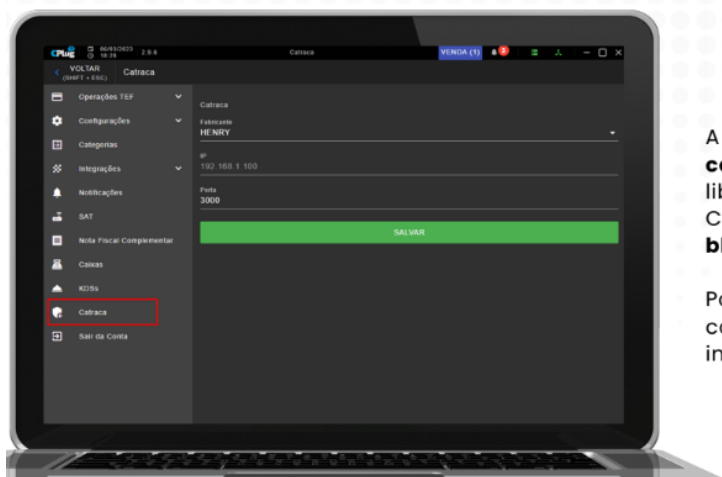

# Homologação Catraca HENRY

## Homologação Catraca HENRY

A integração consiste na **validação da comanda inserida na catraca**, se está liberada ou não foi paga ainda. Com isso, **a catraca realizará o bloqueio ou a liberação do cliente.**