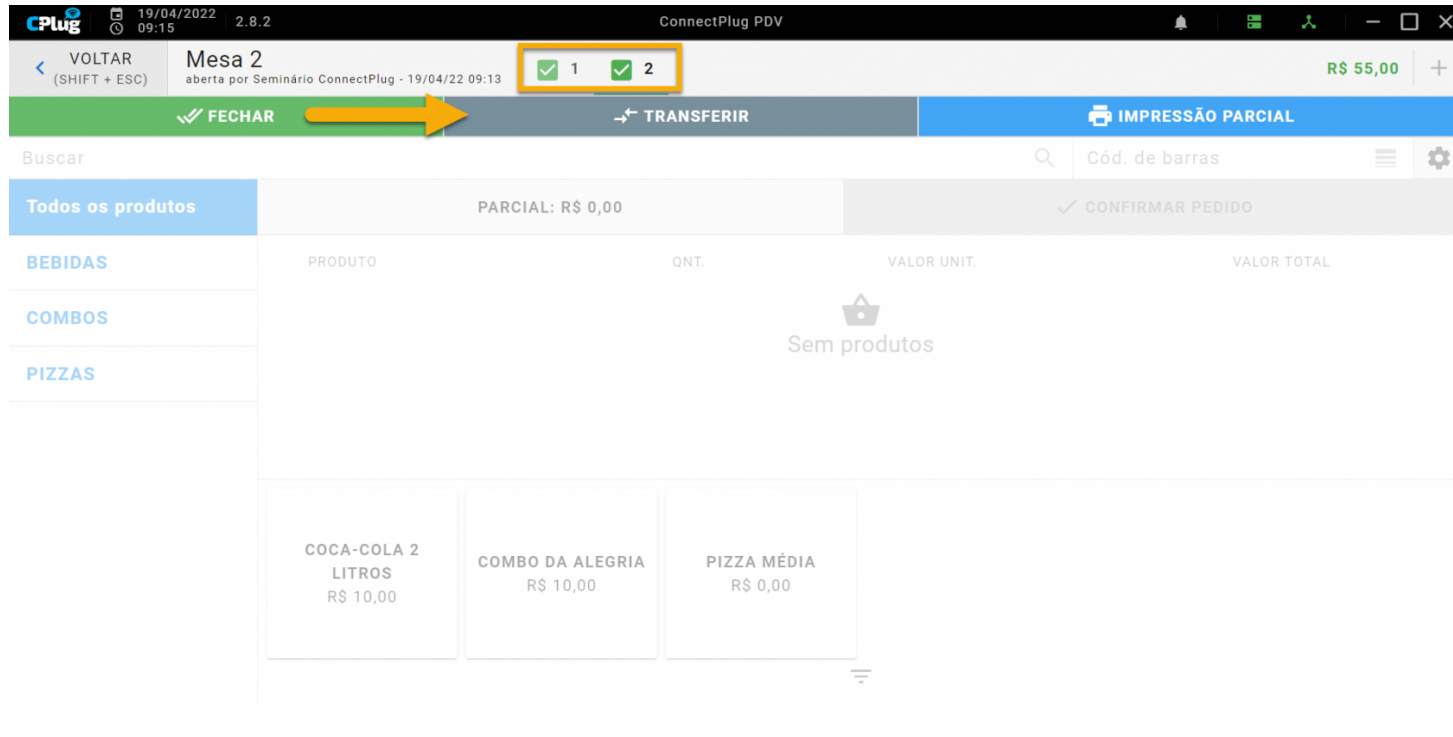

Possibilidade de transferência de comandas em lote - MESAS E COMANDAS

Foi desenvolvida a possibilidade de realizar a transferência de comandas em lote. Ou seja, é possível selecionar mais de uma comanda para transferir para outra mesa.