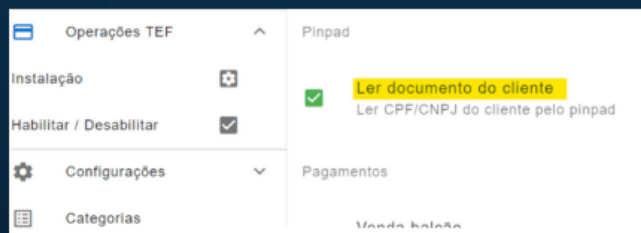

PINPAD PARA DIGITAÇÃO DE CPF/CNPJ

PINPAD PARA DIGITAÇÃO DE CPF/CNPJ

Surgiu do desejo de lojistas de que seus clientes tivessem a autonomia de digitar o CPF/CNPJ na nota direto pelo Pinpad (*maquininha de cartão*).

Basta ativar na área ADM do PDV a funcionalidade mencionada. Ao apertar o atalho do teclado para ir no campo de CPF/CNPJ na nota, ou clicar no campo, o Pinpad será acionado para a digitação do CPF/CNPJ.

Tela da Área ADM do PDV

Revisão #1

Criado em Mon, Oct 17, 2022 6:44 PM por Agatha Ferreira

Atualizado em Mon, Oct 17, 2022 6:45 PM por Agatha Ferreira