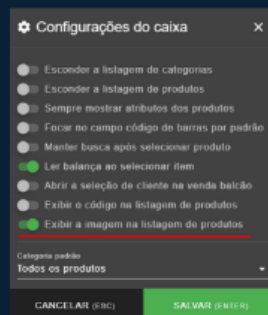

## FOTO DOS PRODUTOS NO PDV 2.0

O cliente vai ter a opção de usar as fotos configuradas no produto dentro do PDV tanto no Balcão/Delivery quanto no Atendimento de Mesas/Comandas.

Para que a foto apareça no PDV basta ele marcar a opção nas **Configurações do Caixa** ou nas **Configurações da Comanda**.