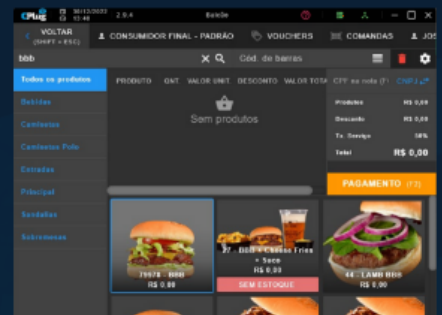

## FOTO DOS PRODUTOS NO PDV 2.0

O cliente vai ter a opção de usar as fotos configuradas no produto dentro do PDV tanto no Balcão/Delivery quanto no Atendimento de Mesas/Comandas.

Para que a foto apareça no PDV basta ele marcar a opção nas **Configurações do Caixa** ou nas **Configurações da Comanda**.

Tela da Configuração do Caixa dentro do Balcão

Tela do Balcão